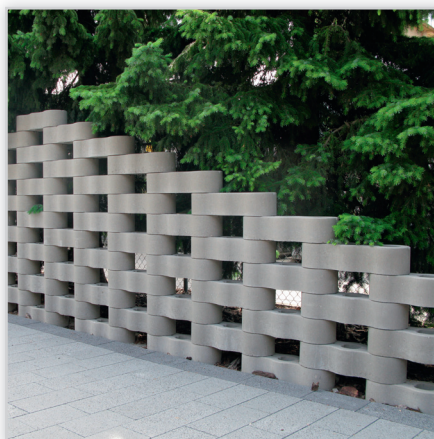

Cadena (Libet Completo). Blocki Cadena to nowoczesny system ogrodzeniowy o wyjątkowym designie. Cztery różne kształty – dwa ażurowe oraz dwa pełne – pozwalają na budowę zarówno zwartych murków, jak i lżejszych kompozycji. Aranżację nawierzchni można uzupełnić kostką Cadena Eco o tym samym kształcie, wymiarach i nowoczesnym, antracytowym kolorze. **Wymiary:** 17,5/17,5/12; 53,1/17,5/12 cm (ażurowe), 17,5/17,5/8; 53,1/17,5/8 cm (pełne). **Kolor:** gołębi.